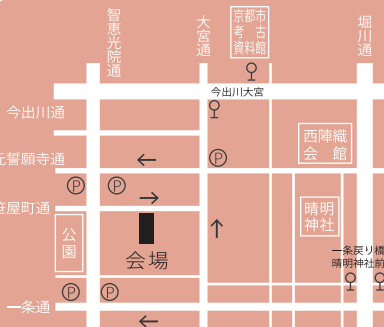

料金別納郵便

私たちの表の間を地域に開こうという企画です。
建築とまちづくりだけでなく、日々の暮らしに関わる
イベントをここで続けていけたらと思っています。
どうぞお気軽にのぞいてみてください。

杉とひのきの家具工房

ワシタカ工藝

KYOTO TAKAGAMINE

ワシタカ工藝展

2019年4月18日(木)~21日(日)

12:00~18:00

ミセノマ企画
第二十三回

町家シェアオフィス「ミセノマ」

〒602-8201 京都市上京区笹屋町通
大宮西入樹屋町601番地

- 企業組合もえぎ設計
- 企業組合Fuu空間計画
- J's ATELIER

問合せ先：企業組合もえぎ設計

TEL: 075-431-1120

FAX: 075-431-1123

✉ moegi@moegi-archi.com

f @machiya.shareoffice.nishijin

*お車の場合はコインパーキングⓅをご利用下さい。

*会期中、住まいについての相談を随時受け付けています。お気軽にお声かけ下さい。